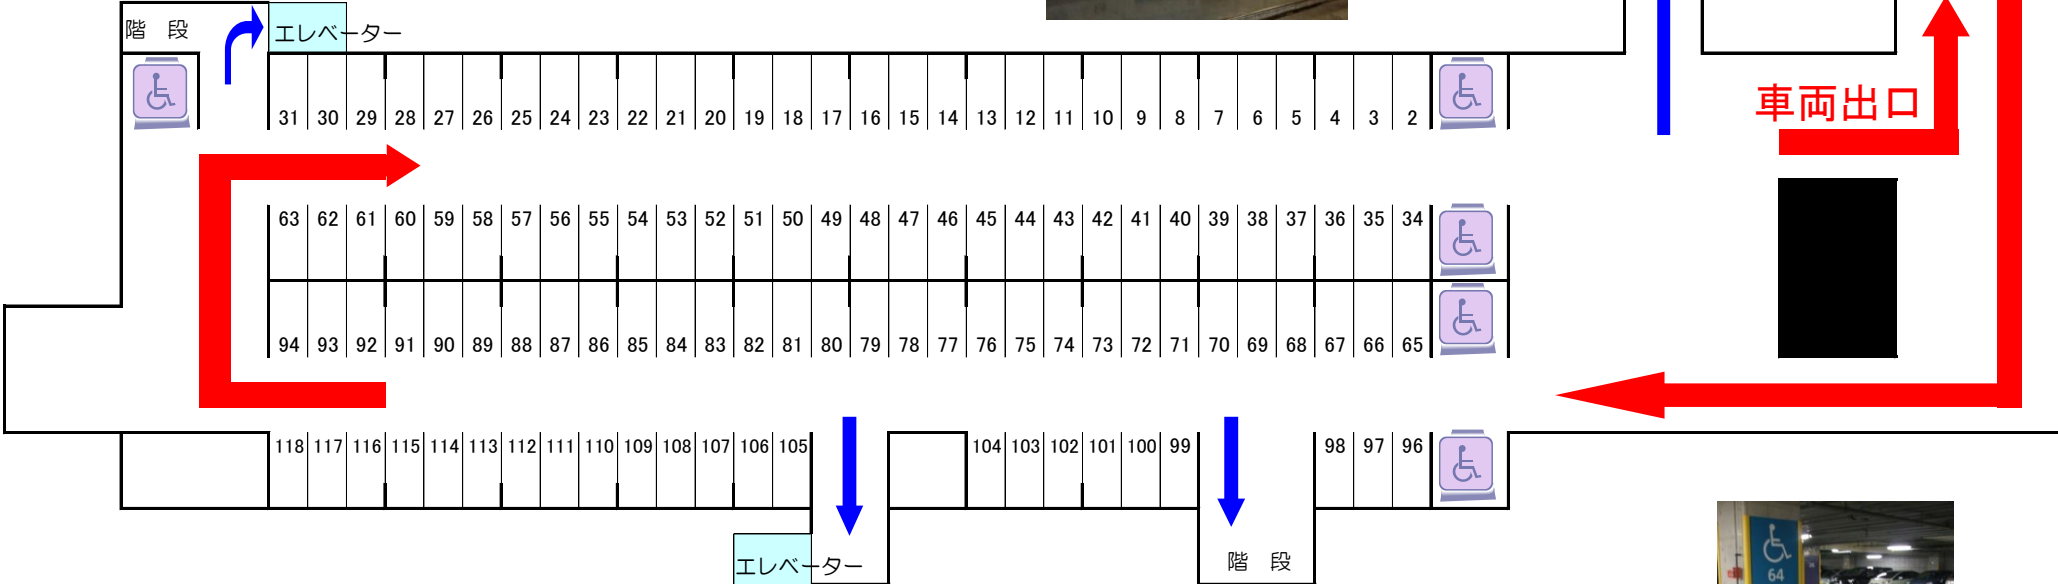

MUSE 地下駐車場

1階 アークホール (大ホール)
2階 キューブホール (小ホール)

管理棟

- 1階 総合案内・チケットカウンター
練習室
- 2階 リフレッシュルーム
ザ・スクエア (展示室)
- 3階 管理事務室
- 4階 会議室・和室
- 5階 第2展示室

車両出口

車両入口

1階 レストラン

1階 マーキーホール (中ホール)

* この通路は階段のみですので、
マーキーホールへ車椅子でご来場のお客様は
管理棟1F総合案内までお越し下さい。
ホール入口までご案内いたします。

← 各施設・外部への通路

← 車路