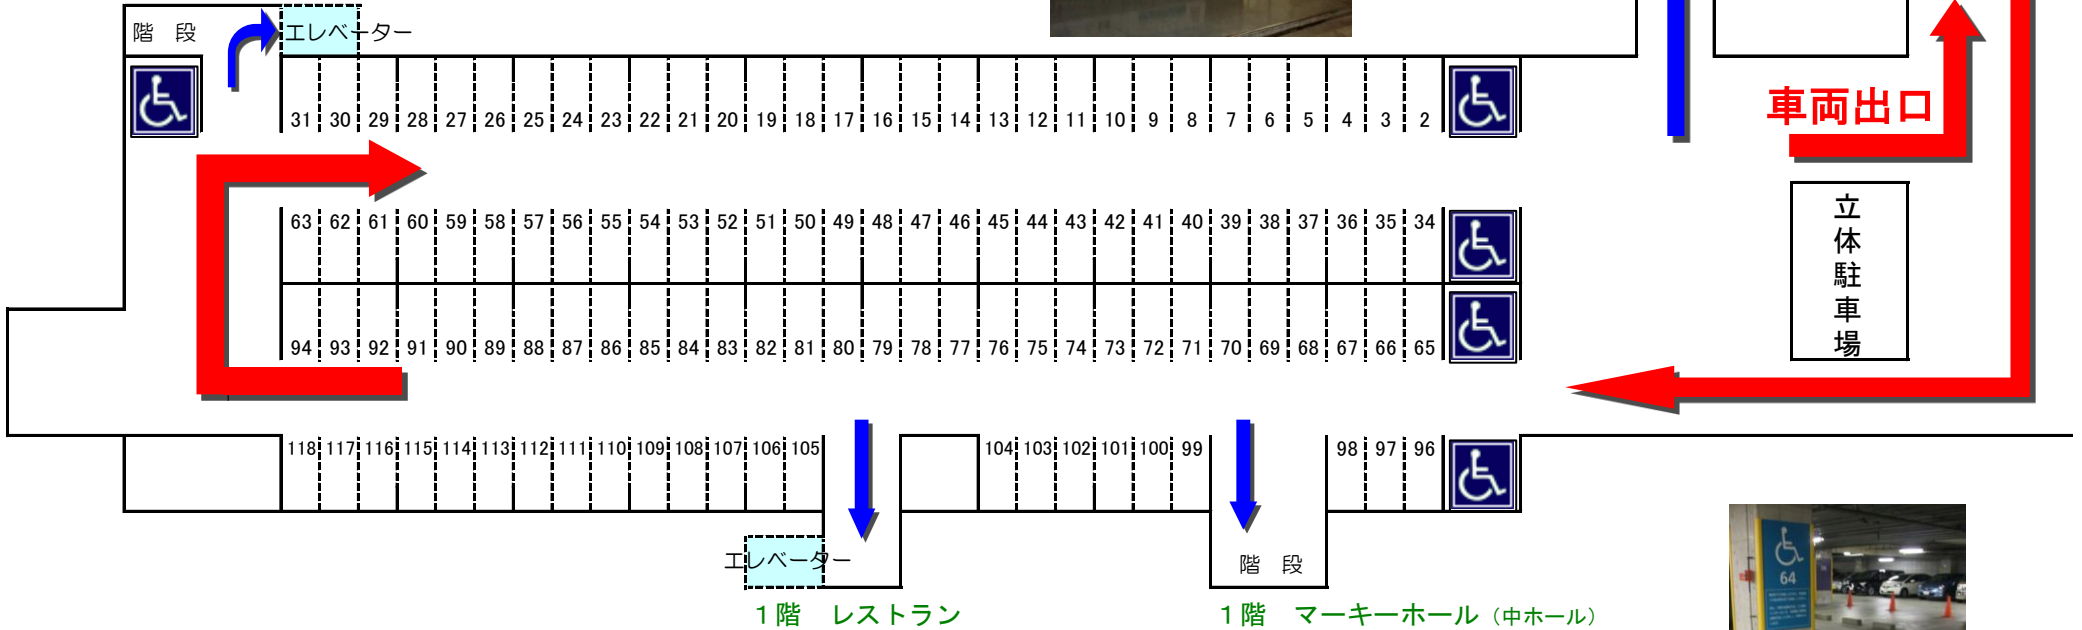

MUSE 地下駐車場

1階 アークホール (大ホール)
2階 キューブホール (小ホール)

管理棟

- 1階 総合案内・チケットカウンター
練習室
- 2階 リフレッシュルーム
ザ・スクエア (展示室)
- 3階 管理事務室
- 4階 会議室・和室
- 5階 第2展示室

車両入口

車両出口

立体駐車場

← 各施設・外部への通路

← 車路

1階 マーキーホール (中ホール)
* この通路は階段のみですので、
マーキーホールへ車椅子でご来場のお客様は
管理棟1F『総合案内』までお越し下さい。
ホール入口までご案内いたします。