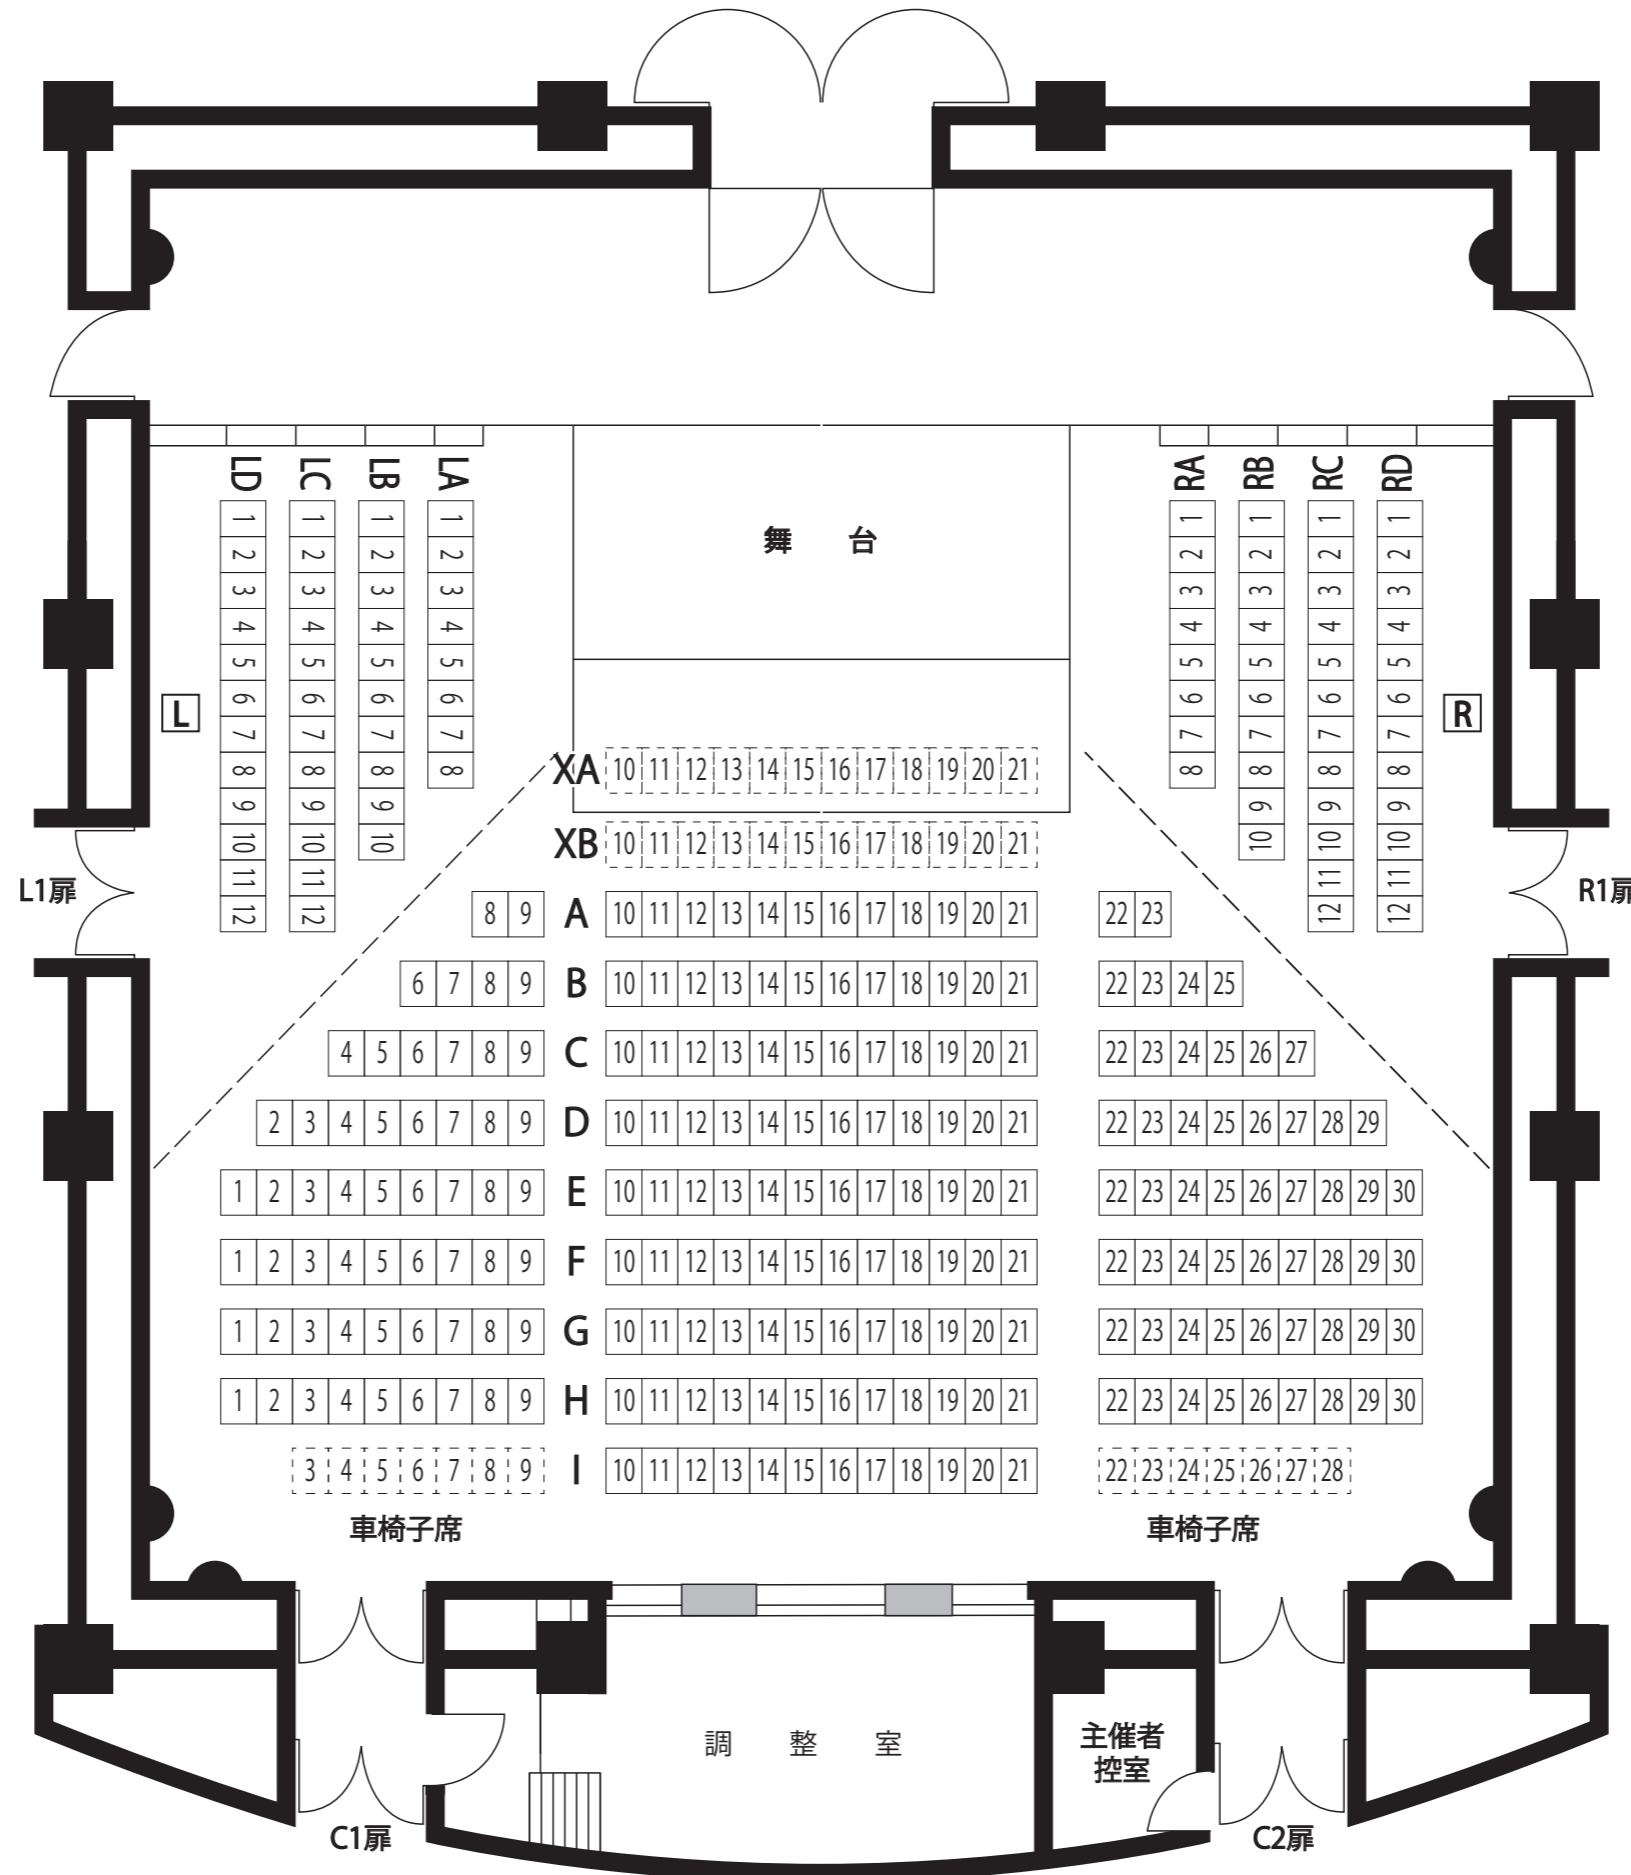

小ホール座席表

(キューブホール)

催事名

公演日時 年 月 日() 時 分開演

■座席数
 318席
 342席(ステージ迫り未使用時)
 車椅子席(1列3~9、22~28番)