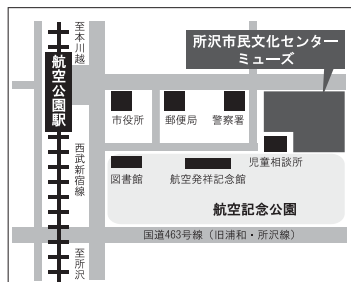

ご予約・問合せ先 10月22日(土) 一般発売開始

ミューズチケットカウンター 04-2998-7777

<電話予約 10:00~18:00 窓口販売 10:00~19:00>

チケットぴあ 0570-02-9999 (コード 452-125)
ローソンチケット 0570-000-407 (コード 35400)
カンフェティ 0120-240-540 (平日10:00~18:00)

■主催■公益財団法人所沢市文化振興事業団 Tel.04-2998-6500

〒359-0042 所沢市並木1-9-1 <http://www.muse-tokorozawa.or.jp>

*未就学児の入場はご遠慮下さい。

*ミューズの駐車場は公演日には大変混雑します。ご来場の際は電車・バス等の公共交通機関のご利用をお勧めします。

平成28年度文化庁劇場・音楽堂等活性化事業

西武新宿線・航空公園東口より
徒歩10分/バス3分

電車で航空公園駅までのご案内

- 池袋駅より 約30分(所沢駅乗り換え)
- 西武新宿駅より 約40分
- 本川越駅より 約20分
- 園分寺駅より 約20分(東村山駅乗り換え)

TOUR SCHEDULE

キャラメルボックス 2016グリーティングシアターVol.3

- [東京] 9/21(水)~25(日)かめありリリオホール
- [足利] 9/28(水)足利市民プラザ
- [宇都宮] 10/1(土)栃木県総合文化センター メインホール
- [山形] 10/4(火)シベールアリーナ
- [愛知] 10/8(土)春日井市民会館
- [三重] 10/10(月・祝)三重県文化会館 中ホール
- [大阪] 10/14(金)~16(日)サンケイホールブリーゼ
- [姫路] 10/19(水)姫路キャスパホール
- [広島] 10/22(土)はつかいち文化ホール さくらびあ大ホール
- [新潟] 10/29(土)りゅーとびあ新潟市民芸術文化会館・劇場
- [埼玉] 11/3(木・祝)所沢市民文化センター ミューズ マーキーホール