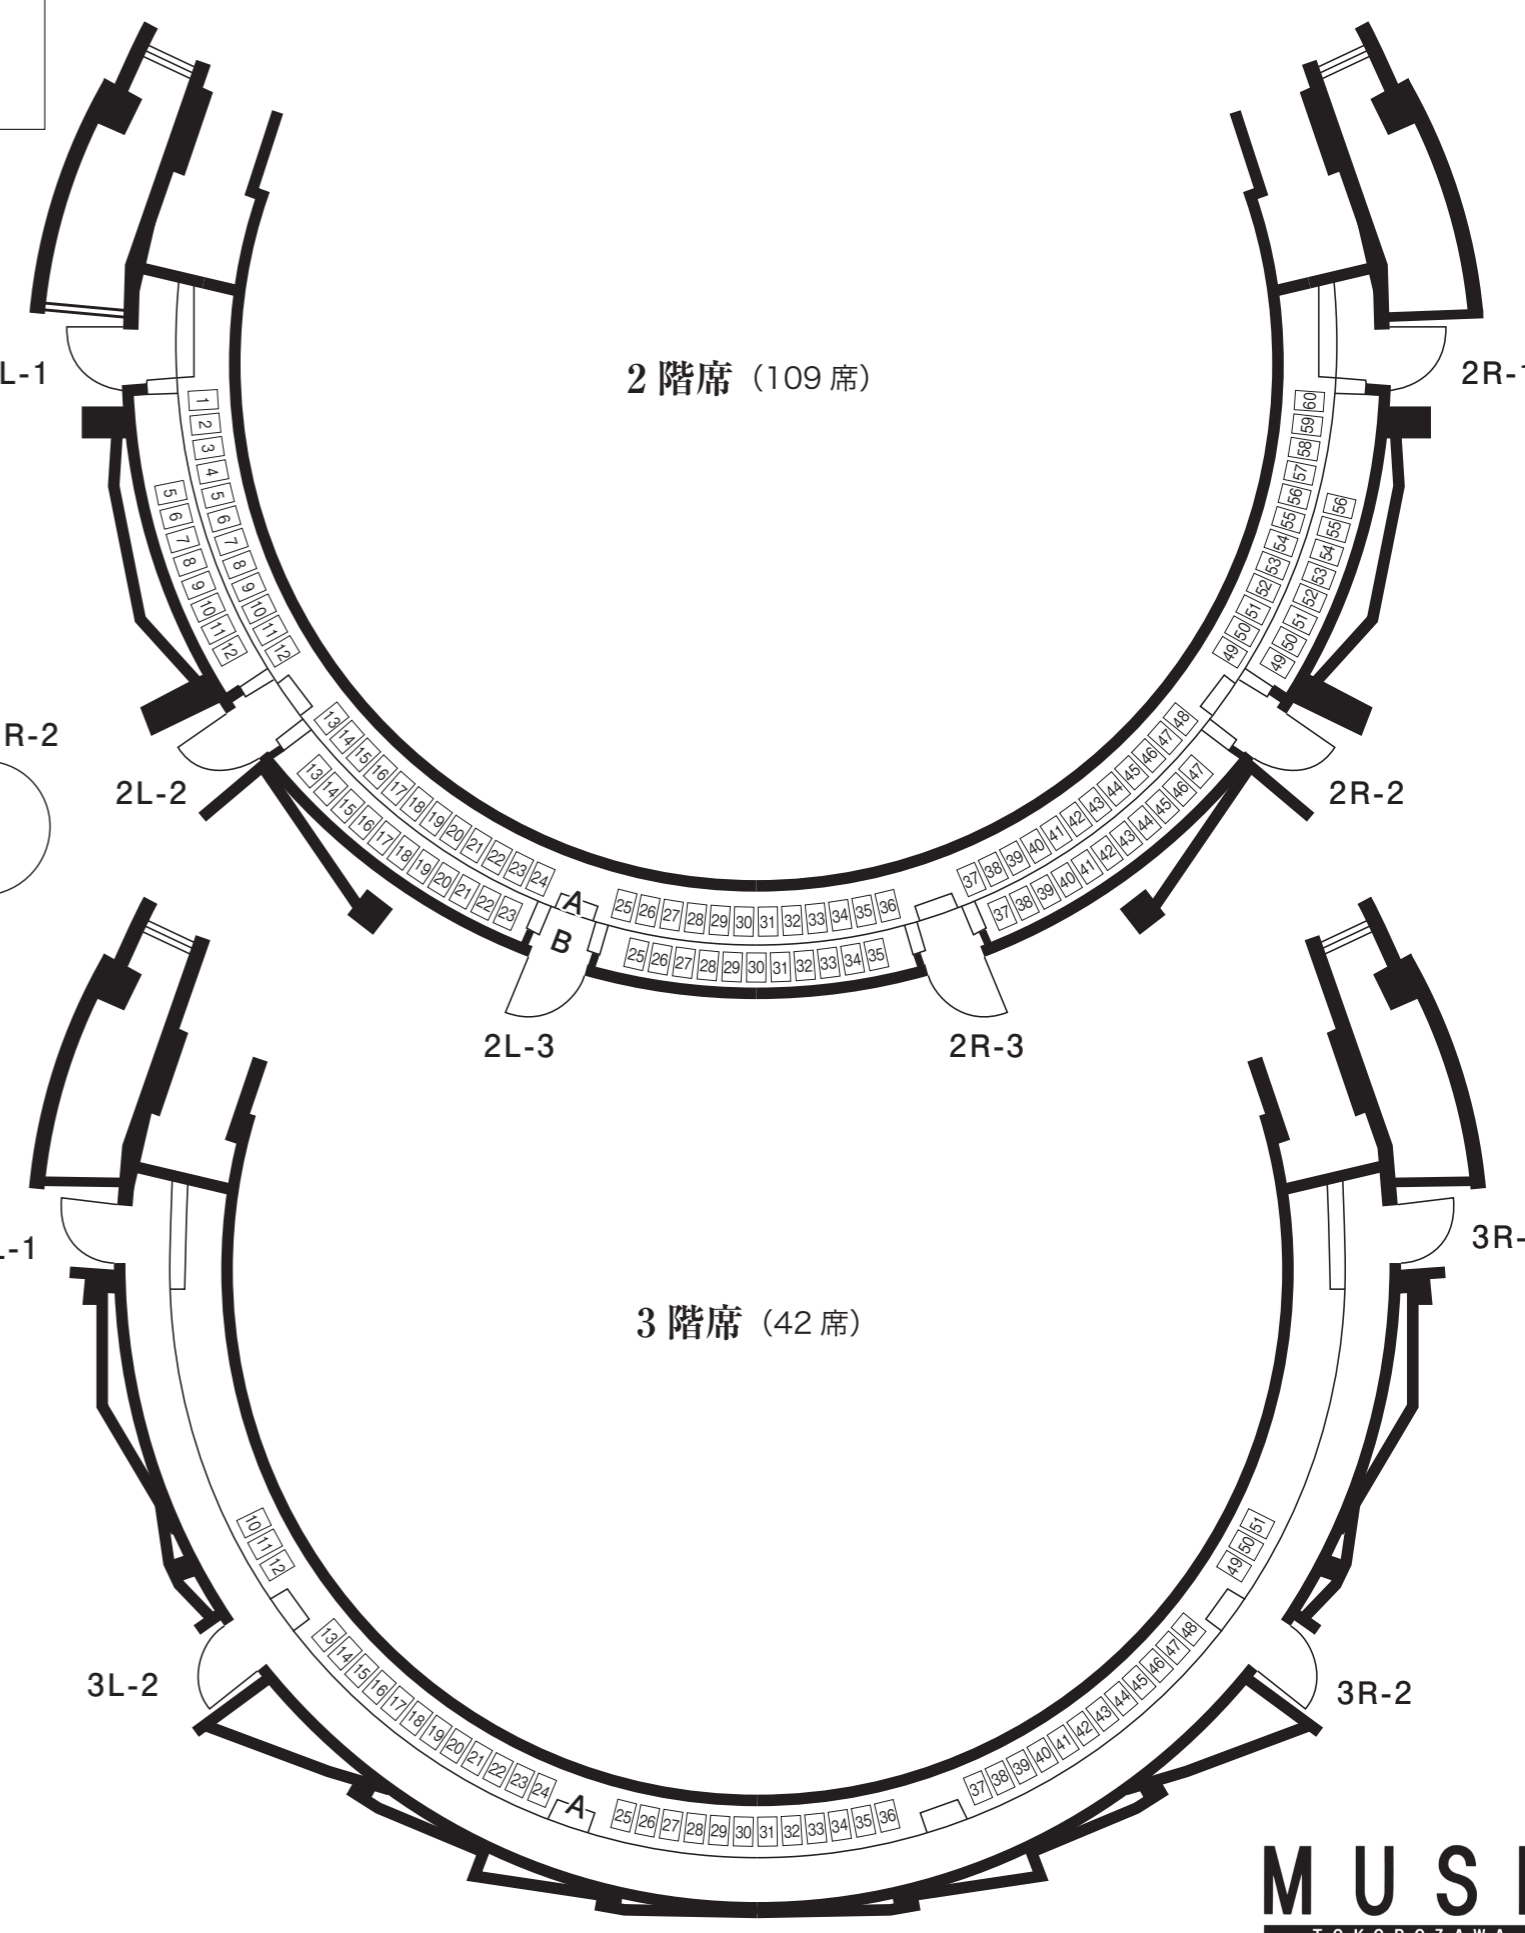

中ホール座席表

(マーキーホール)

■座席数

798席

710席(オーケストラピット使用の場合、A~D列の椅子(計88席)が除去されます。)

PA席(U、V25~30番)

車椅子席(V列9~13、47~51番+H列 車椅子用スペース)

催事名

公演日時 年 月 日() 時 分開演

1階席 (647席)

舞台

(オーケストラピット)

2階席 (109席)

3階席 (42席)