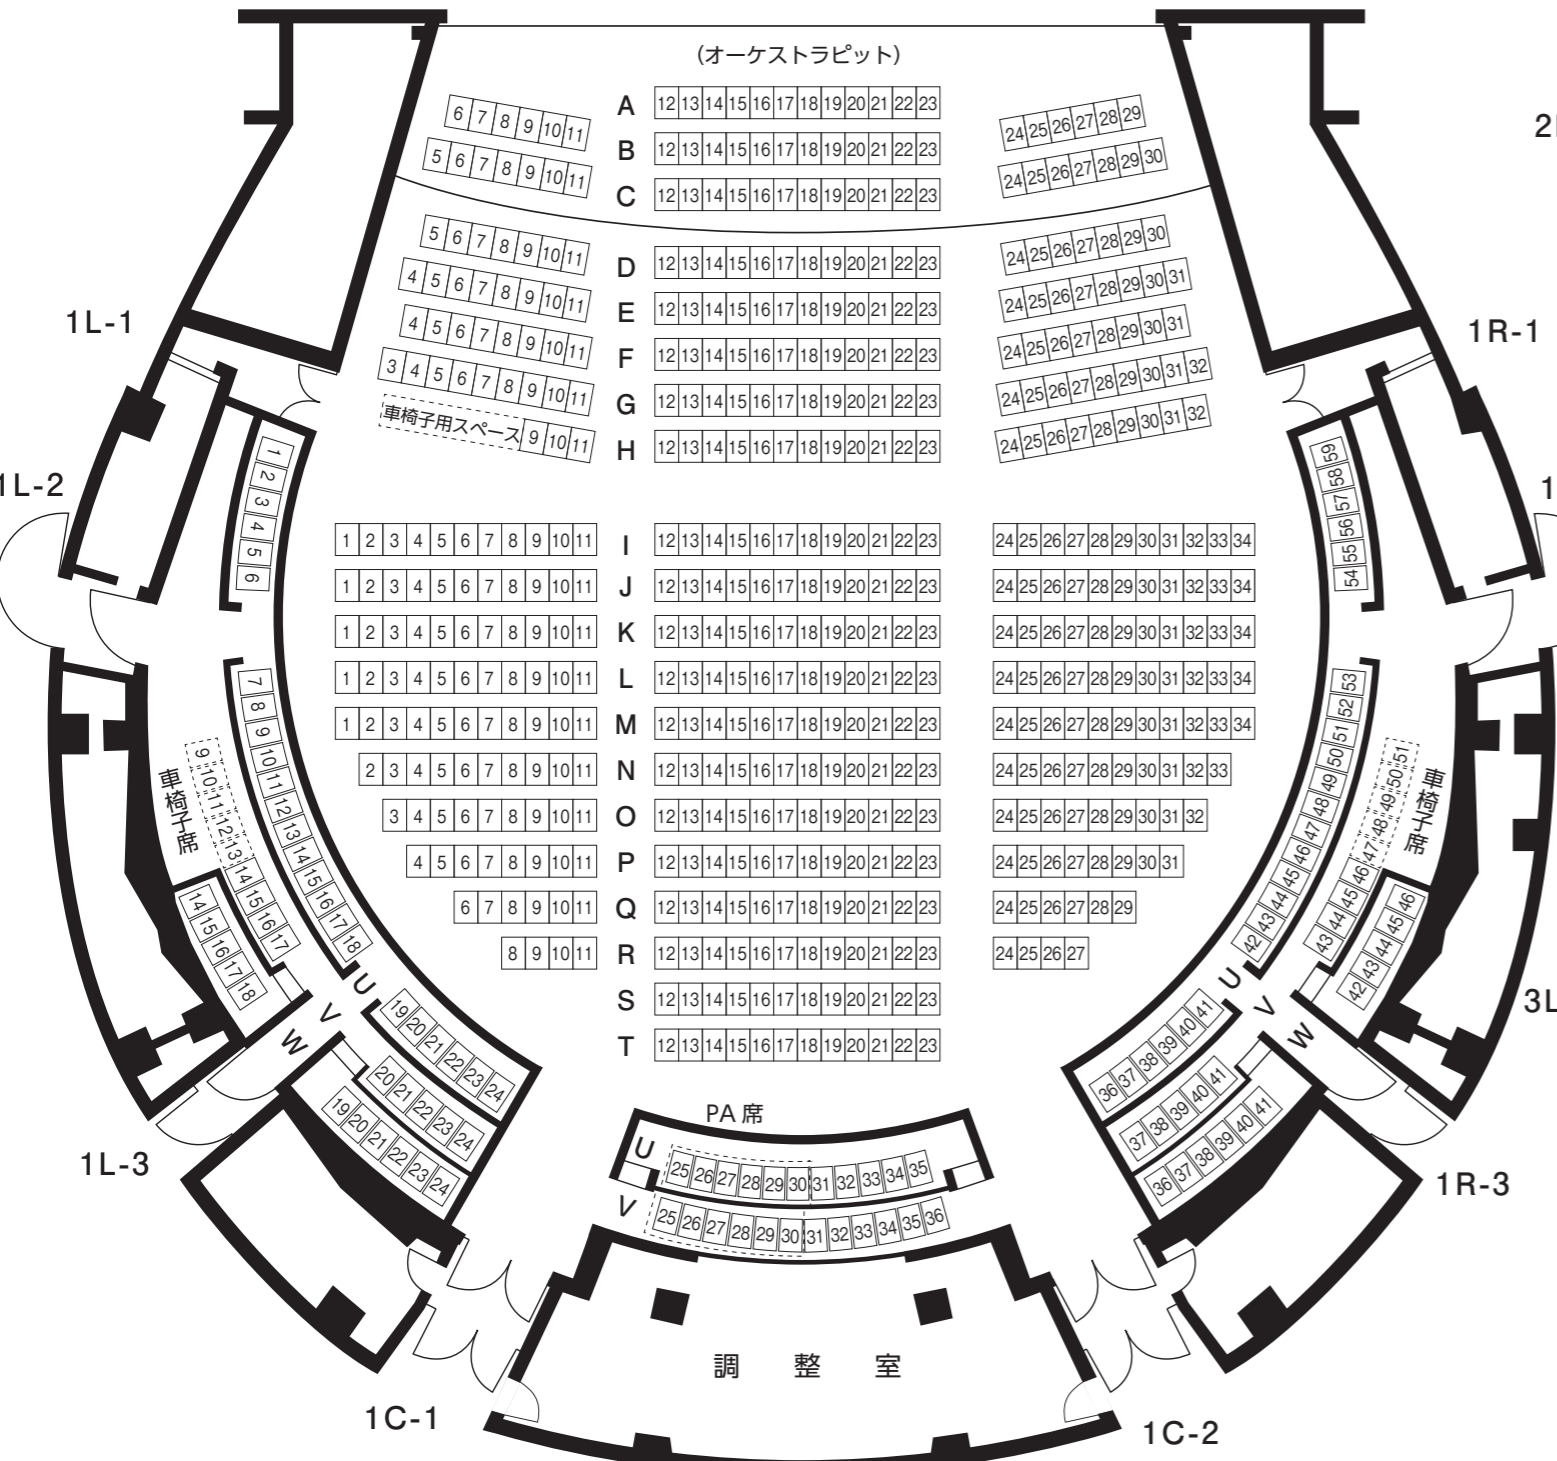

中ホール座席表

(マーキーホール)

■座席数

798席

710席(オーケストラピット使用の場合、A~D列の椅子(計88席)が除去されます。)

PA席(U、V25~30番)

車椅子席(V列9~13、47~51番+H列 車椅子用スペース)

催事名

公演日時 年 月 日() 時 分開演

1階席 (647席)

舞台

(オーケストラピット)

2階席 (109席)

3階席 (42席)