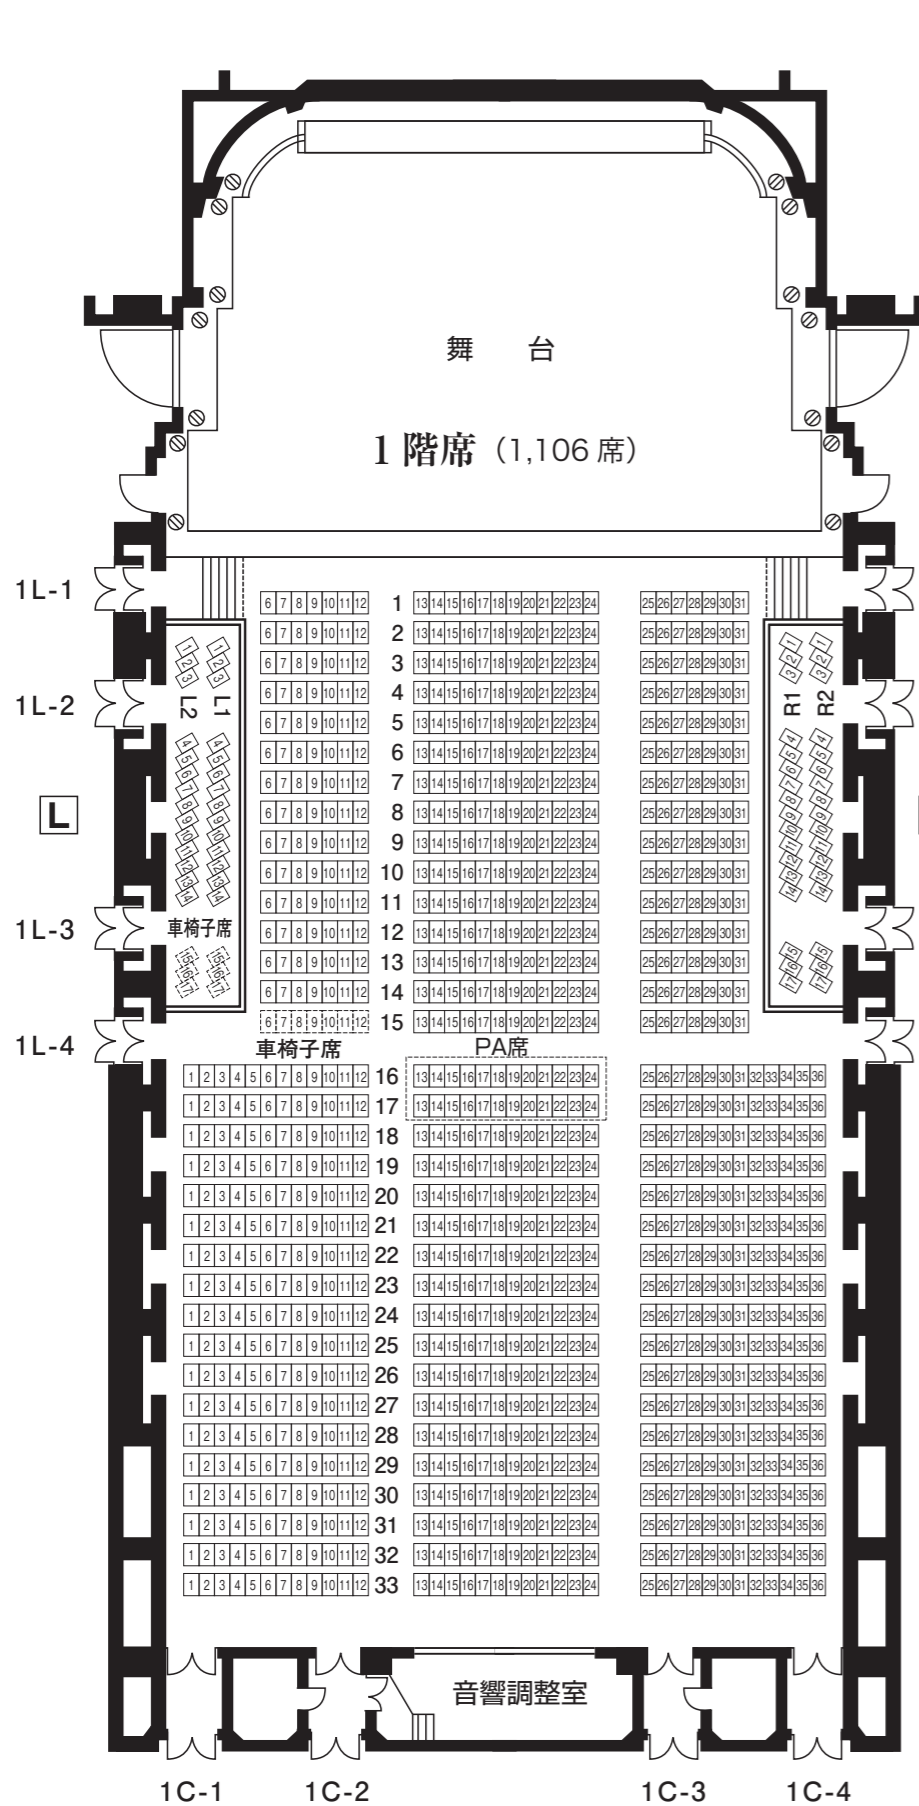

大ホール座席表

(アークホール)

■座席数
2,002席
PA席 (16、17列13~24番)
車椅子席
(15列6~12番、
L1、L2列15~17番)

催事名

公演日時 年 月 日() 時 分開演