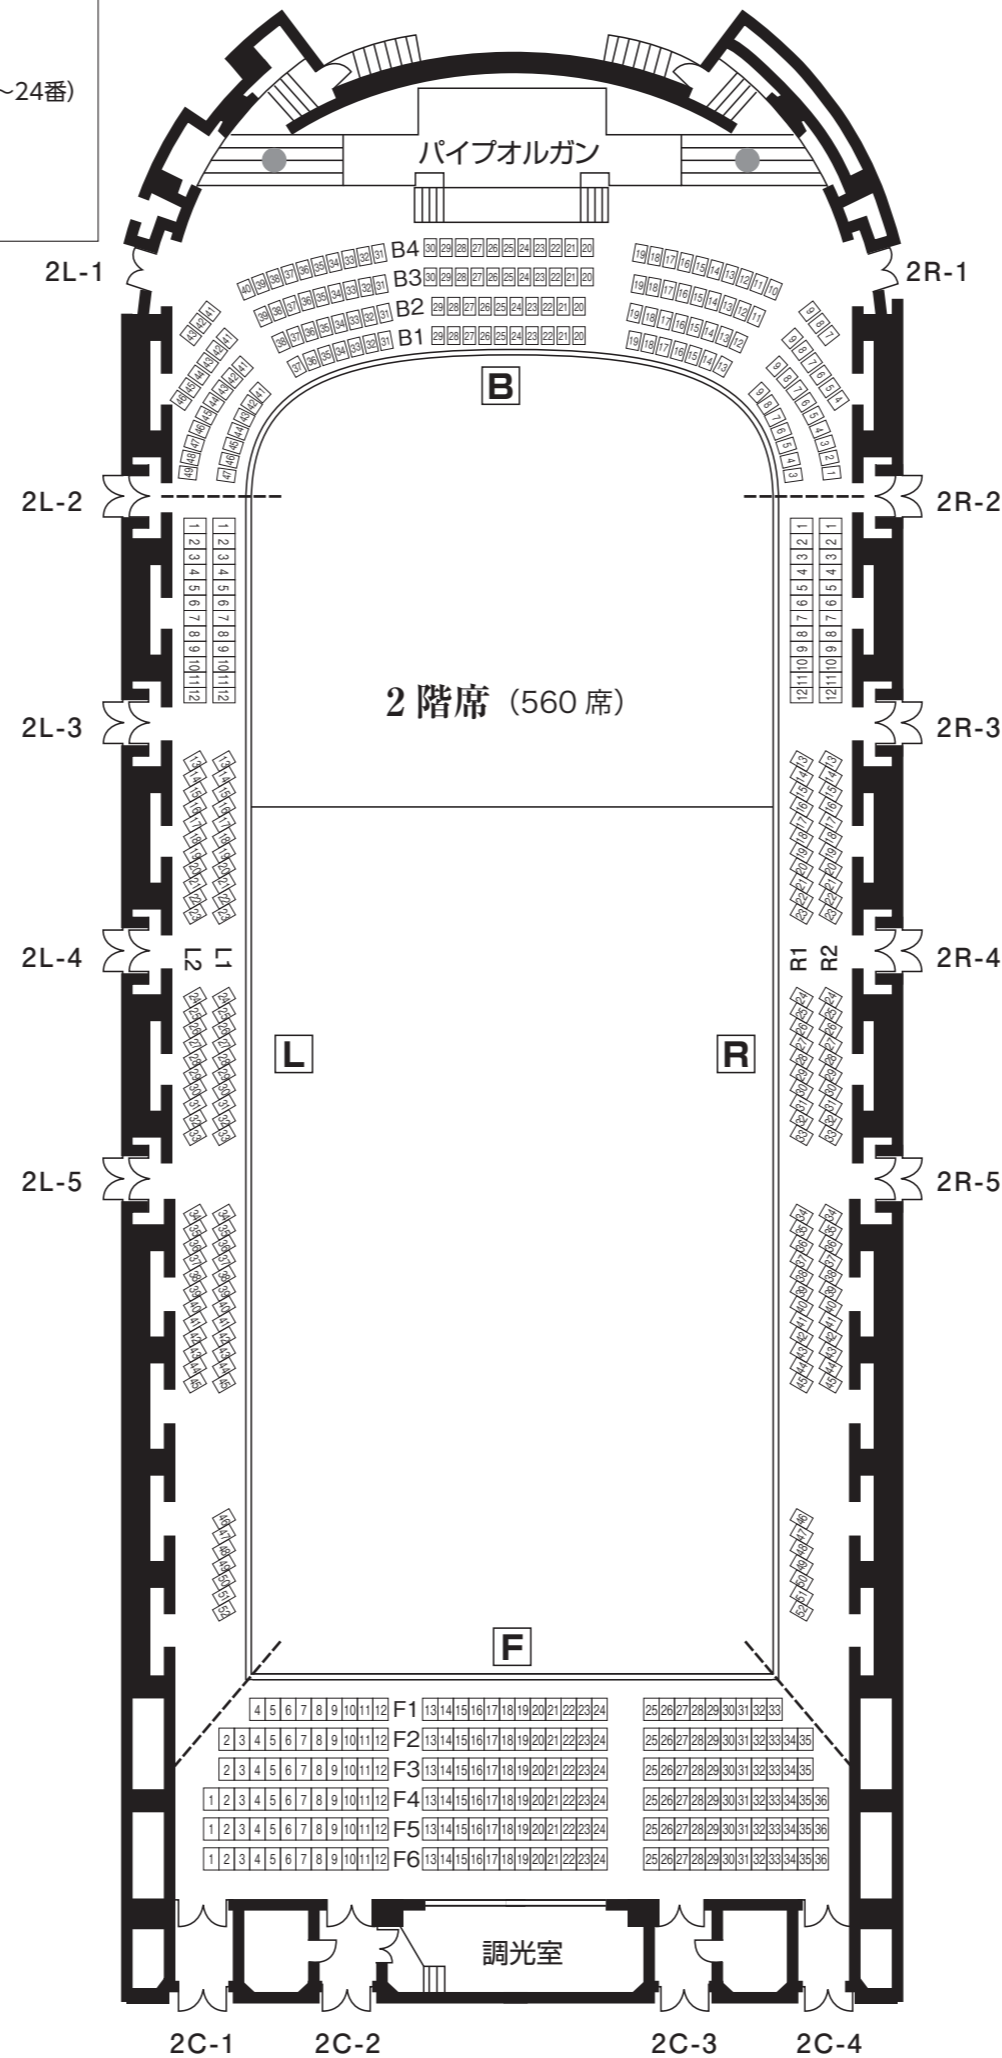

大ホール座席表

(アークホール)

■座席数
2,002席
PA席 (16、17列13~24番)
車椅子席
(15列6~12番、
L1、L2列15~17番)

催事名

公演日時 年 月 日() 時 分開演