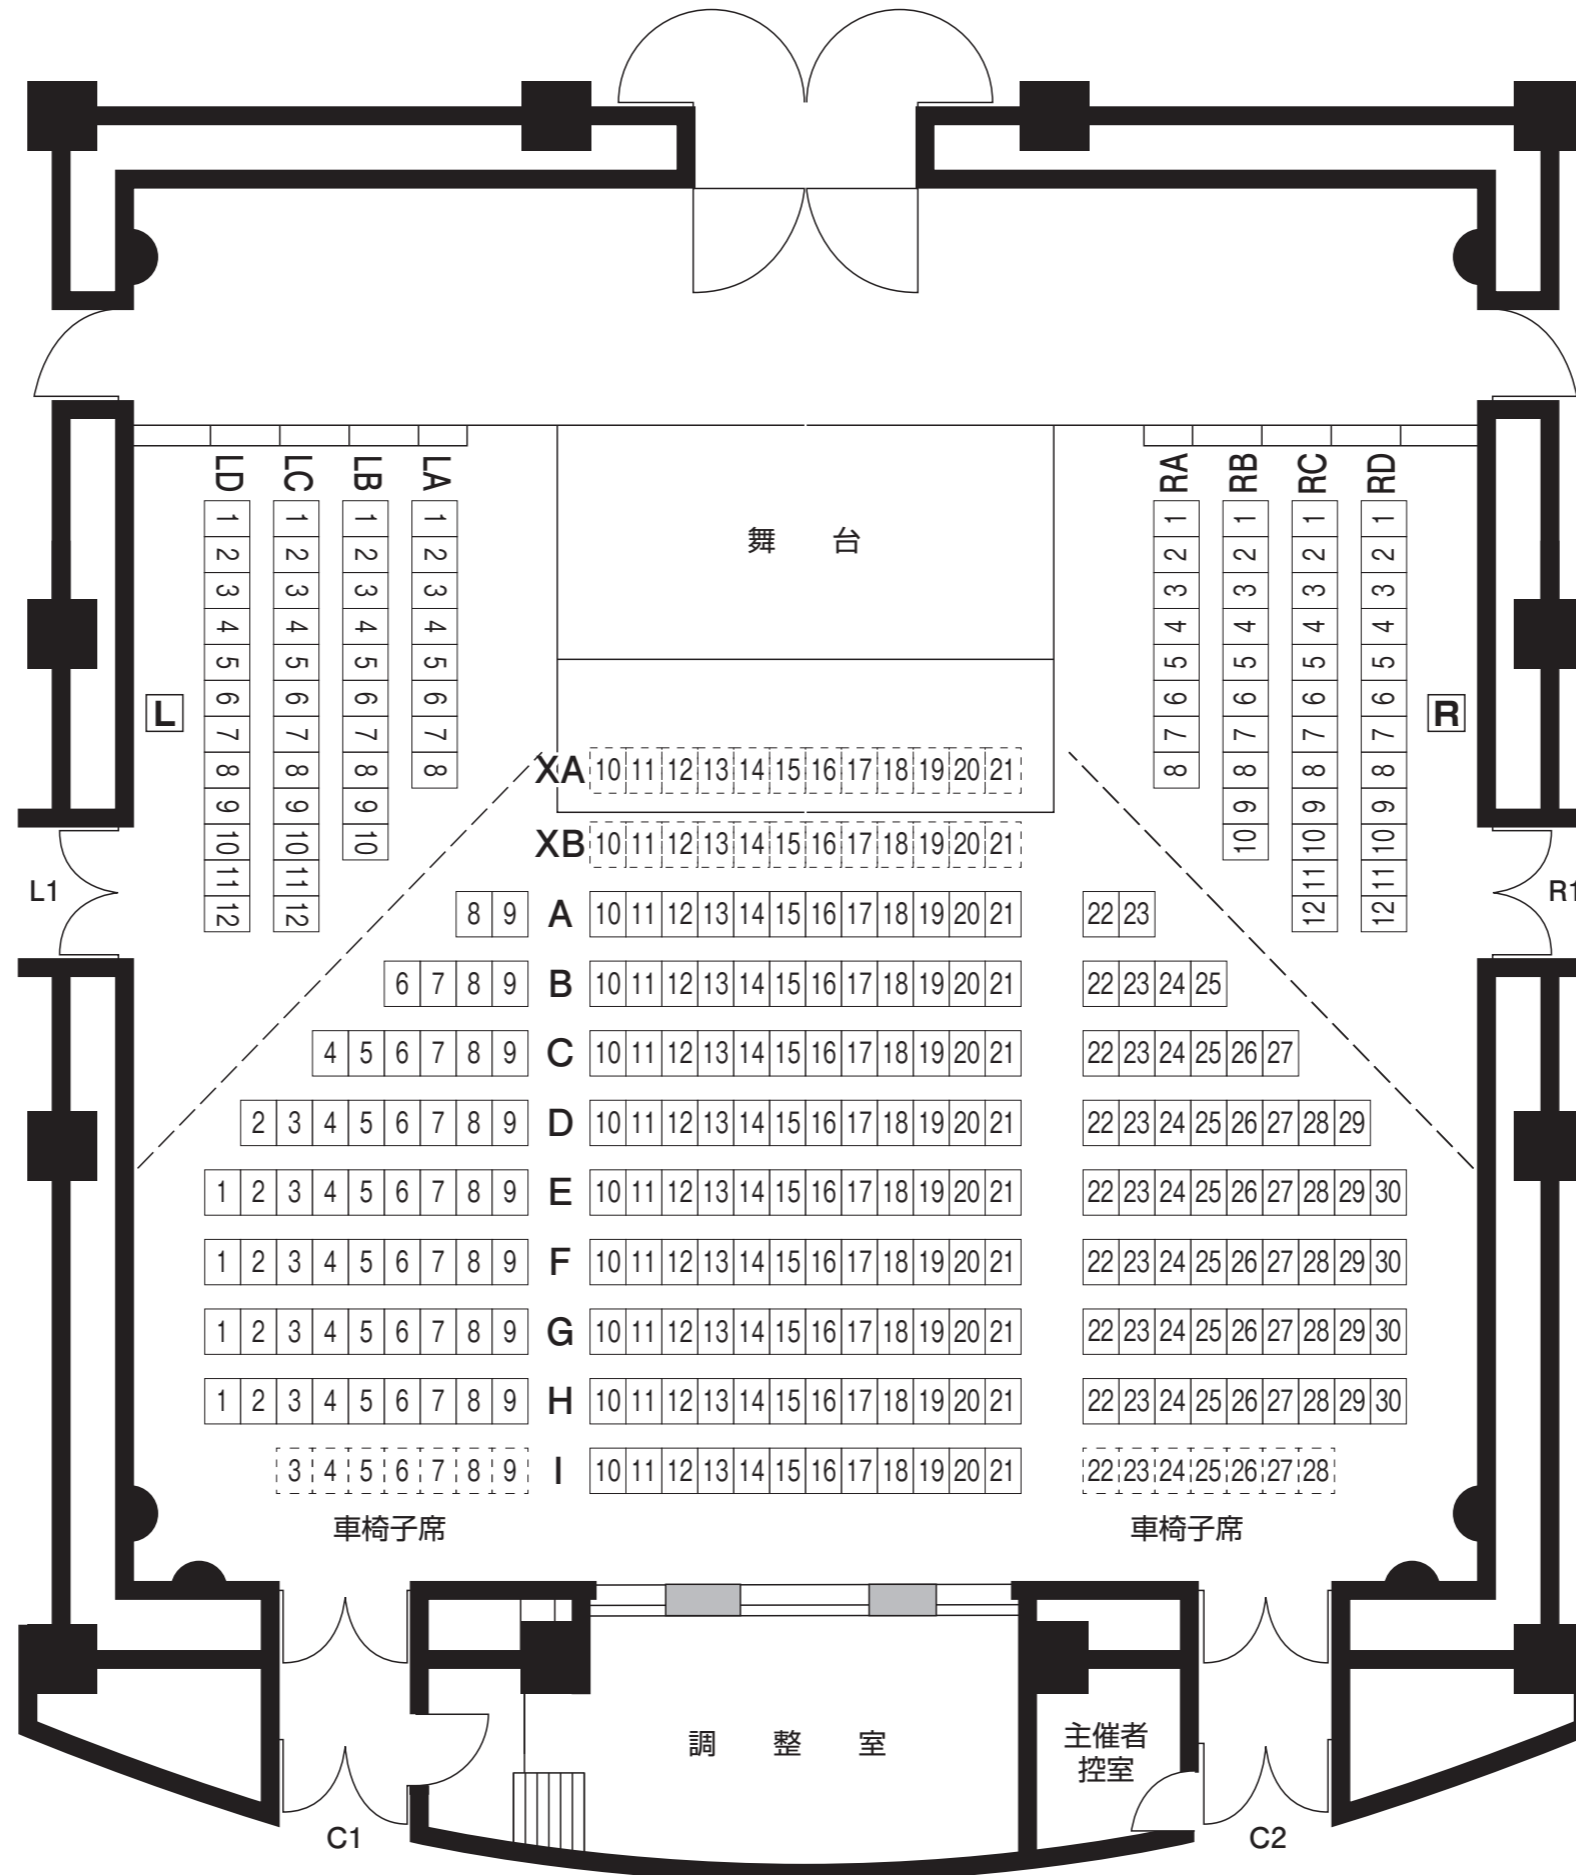

小ホール座席表

(キューブホール)

催事名

公演日時 年 月 日() 時 分開演

■座席数
 318席
 342席(ステージ迫り未使用時)
 車椅子席(1列3~9、22~28番)