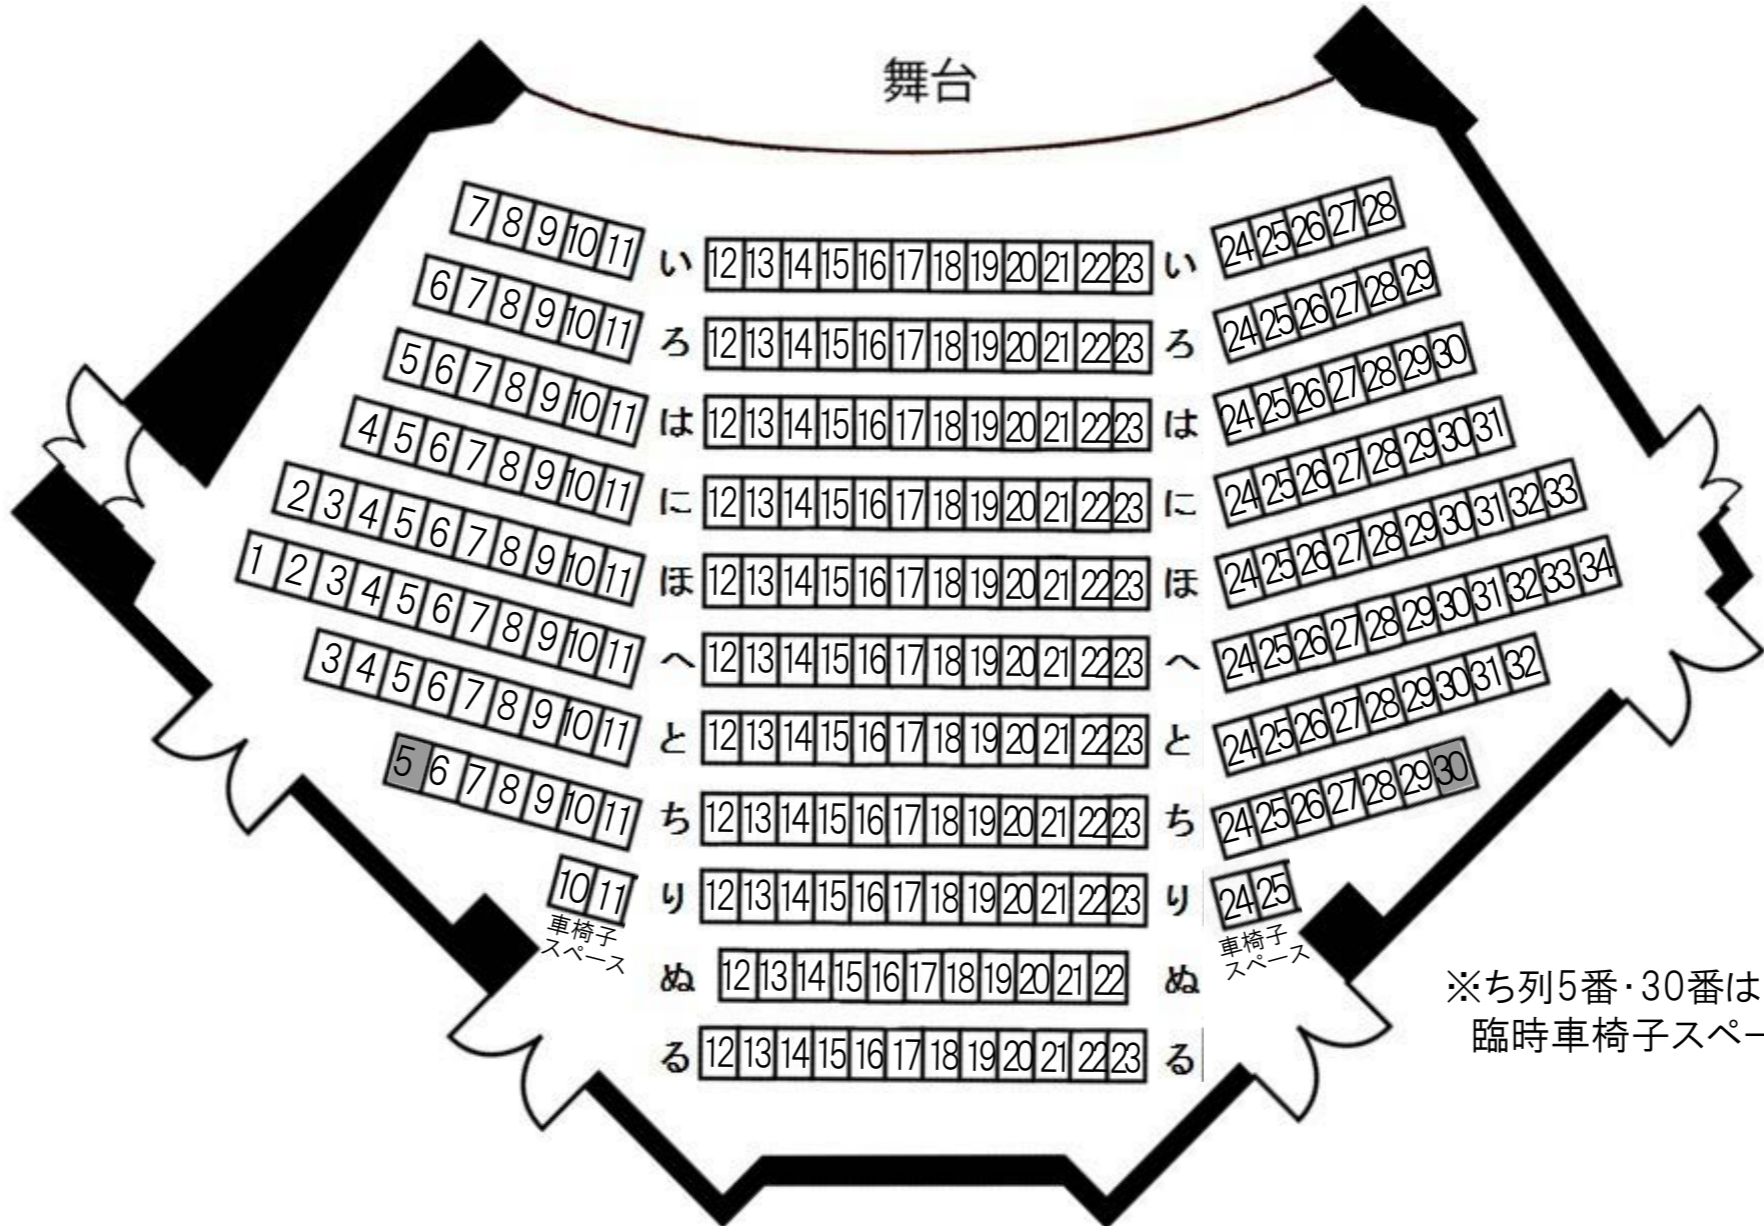

舞台

10 11
車椅子
スペース

24 25
車椅子
スペース

※ち列5番・30番は
臨時車椅子スペースです。