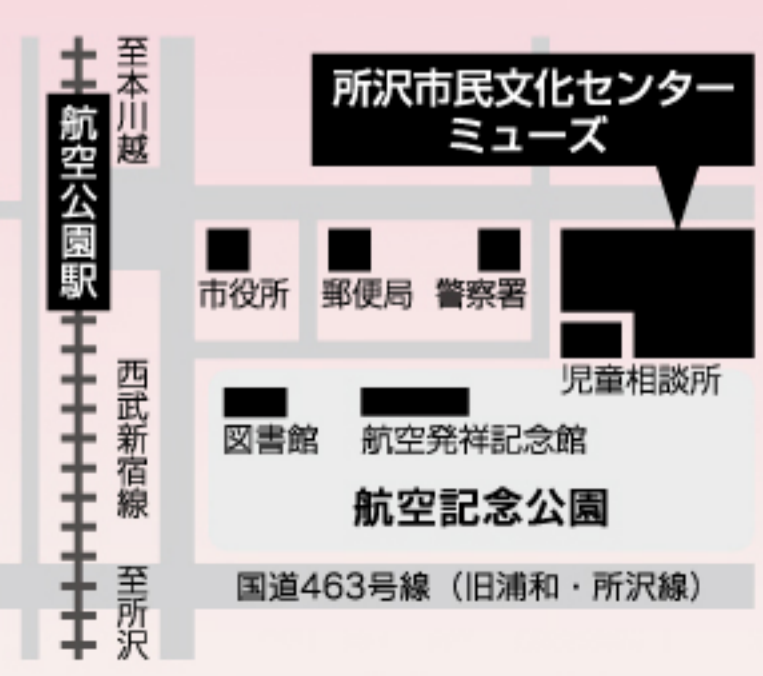

主催 公益財団法人所沢市文化振興事業団・テレビ埼玉ミュージック