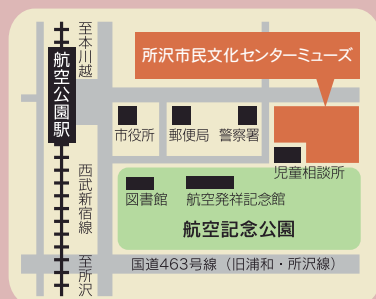

※駐車場は大変混雑しますので、公共交通機関をご利用ください。