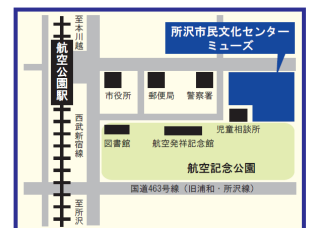

<http://www.muse-tokorozawa.or.jp> 所沢ミューズ 検索

西武新宿線「航空公園駅」東口より
徒歩10分・バス3分

※本講座は、毎年ミューズパイプオルガンスクールの生徒を対象に行われていた講座を一般の方もご参加いただけるオープン講座として実施するものです。
※未就学児の入場はご遠慮下さい。 ※ミューズの駐車場は公演日には大変混雑します。駐車できない場合もありますのでご注意ください。